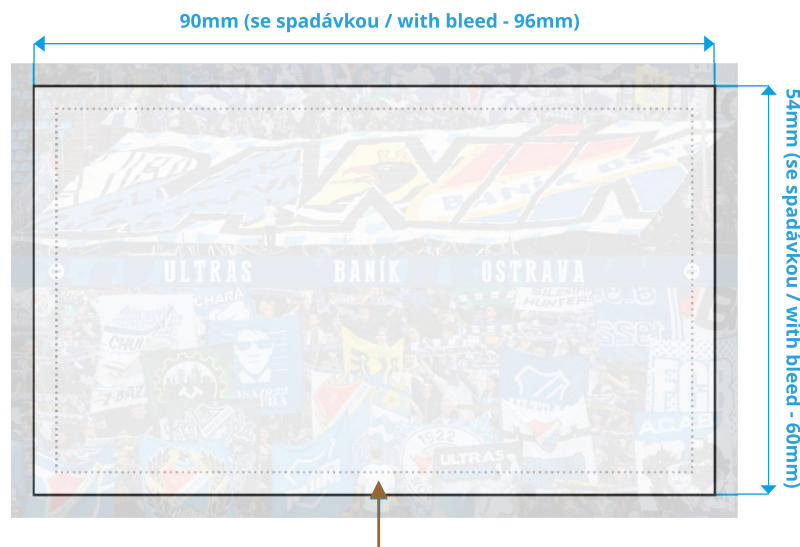

SEKCE:	TISKOVINY		SECTION:	PRINTS
STRANA:	1/1		SITE:	1/1
POPIS:	KAPESNÍ KALENDÁŘÍK - standardní rozměr 90x54mm		DESCRIPTION:	POCKET CALENDAR - standard size 90x54mm

■ +3 mm spadávka

■ +3 mm bleed

nekládejte text ani žádnou důležitou grafiku do prostoru u kraje! / no text and important graphic elements in this area!