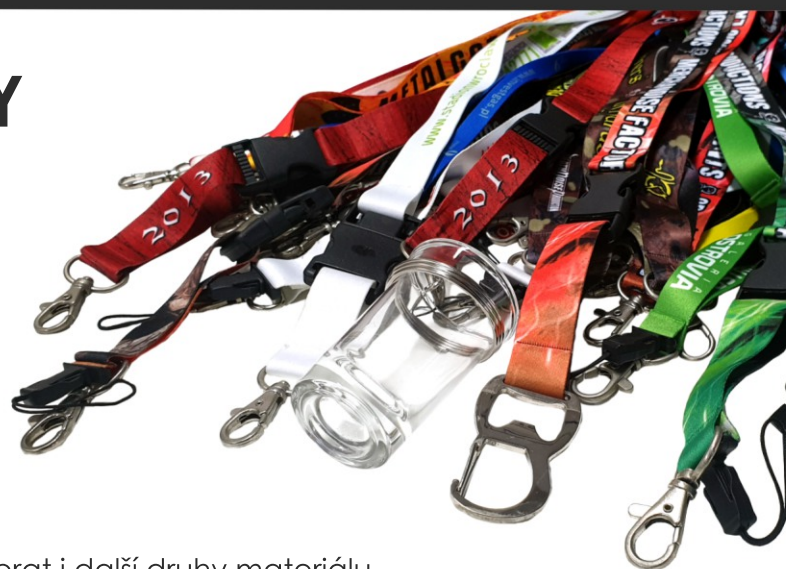

OSTATNÍ KLÍČENKY

tkané klíčenky, klíčenky jako přívěsky, cupholdery...

TKANÉ, TKANIČKOVÉ, ŠITÉ A JINÉ KLÍČENKY

Kromě sublimační technologie nabízíme klíčenky tkané nebo potištěné sítotiskovým transferem.

Můžete si díky tomu vybrat i další druhy materiálu.

Potisk nabízíme jednostranný nebo oboustranný.

Pro každý typ materiálu už ale platí určitá omezení v grafice.

Není problém využít efektního reflexního potisku nebo plochých či kulatých tkaničkových klíčenek.

Klíčenky mohou mít různé délky, mohou být i vrstvené nebo sešivané.

A chcete-li opravdu něco unikátního, ptejte se nás po klíčenkách jako zip.

CUPHOLDERY

Zcela specifickým produktem, který nabízíme a šijeme jsou cupholdery neboli držáky na kelímky.

Oceníte je opět zejména v létě na kulturních akcích a hudebních festivalech. Už se nemusíte bát, že ztratíte svůj zálohovaný kelímek.

KLÍČENKY JAKO PŘÍVĚSKY (USB DISK, SVÍTLNA, METR...)

Tradiční přívěsky patří mezi další reklamní předměty. Druhů a variant je opravdu hodně, například:

pro další typy a jejich barevné variace se podívejte do našeho katalogu reklamních předmětů na crystalprod.hideagifts.com

NE NAŠLI JSTE CO HLEDÁTE? KONTAKTUJTE NÁS! ZAŠLEME DALŠÍ KATALOGY NEBO VÁM VYROBÍME KLÍČENKU PŘÍMO PODLE VÁS! ZAJÍMAJÍ VÁS PRVNÍ CENY? KALKULACE POSÍLÁME DO 48 HODIN OD ZADÁNÍ POŽADAVKU.