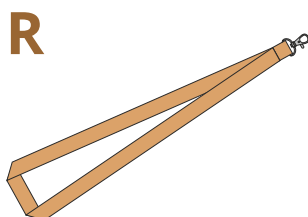

SEKCE:	<b>KLÍČENKY</b>		SECTION:	<b>LANYARDS</b>
STRANA:	<b>1/2</b>		SITE:	<b>1/2</b>
POPIS:	<b>Přehled základních typů klíčenek a jejich příslušenství</b>		DESCRIPTION:	<b>Basic lanyard types and accessories</b>

**Základní typy klíčenek jako přívěšků na krk / basic lanyard types like neck pendant**

Vybírat můžete z těchto typů klíčenek s jednostranným či oboustranným potiskem v šíři /  
You can choose from the following types of key rings with single-sided or double-sided printing in widths of  
10, 15, 20, 25, 30mm:

**Doplňkový sortiment / additional assortment**

<p>Kovová karabina typu „Krab“ v šířkách 10, 15, 20 a 25 mm</p>  <p>Metal carabiner type "Crab" in widths of 10, 15, 20 and 25mm</p>	<p>Karabina s otvírákem lahví</p>  <p>Carabiner with bottle opener</p>
<p>Spona s otvírákem lahví</p>  <p>Buckle with bottle opener</p>	<p>Držák na karty</p>  <p>Card holder</p>
<p>Bezpečnostní spony v šířkách 10, 15, 20 a 25 mm</p>  <p>Safety buckles in widths of 10, 15, 20 and 25 mm</p>	<p>Etuje na dokumenty</p>  <p>Document case</p>
<p>Spony s píšťalkou v šířkách 15, 20 a 25 mm</p>  <p>Whistle clips in widths of 15, 20 and 25 mm</p>	<p>Kovové spony v šířkách 15 a 20 mm</p>  <p>Metal buckles in widths of 15 and 20 mm</p>
<p>„Panák“</p>  <p>"Dummy"</p>	