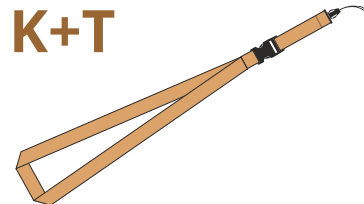

SEKCE:	<b>KLÍČENKY</b>		SECTION:	<b>LANYARDS</b>
STRANA:	<b>1/2</b>		SITE:	<b>1/2</b>
POPIS:	<b>Přehled základních typů klíčenek a jejich příslušenství</b>		DESCRIPTION:	<b>Basic lanyard types and accessories</b>

**Základní typy klíčenek jako přívěšků na krk / basic lanyard types like neck pendant**

Vybírat můžete z těchto typů klíčenek s jednostranným či oboustranným potiskem v šíři /  
You can choose from the following types of key rings with single-sided or double-sided printing in widths of  
10, 15, 20, 25, 30mm:

**Doplňkový sortiment / additional assortment**

<p>Kovová karabina typu „Krab“ v šířkách 10, 15, 20 a 25 mm</p>  <p>Metal carabiner type "Crab" in widths of 10, 15, 20 and 25mm</p>	<p>Karabina s otvírákem lahví</p>  <p>Carabiner with bottle opener</p>
<p>Spona s otvírákem lahví</p>  <p>Buckle with bottle opener</p>	<p>Držák na karty</p>  <p>Card holder</p>
<p>Bezpečnostní spony v šířkách 10, 15, 20 a 25 mm</p>  <p>Safety buckles in widths of 10, 15, 20 and 25 mm</p>	<p>Etuje na dokumenty</p>  <p>Document case</p>
<p>Spony s píšťalkou v šířkách 15, 20 a 25 mm</p>  <p>Whistle clips in widths of 15, 20 and 25 mm</p>	<p>Kovové spony v šířkách 15 a 20 mm</p>  <p>Metal buckles in widths of 15 and 20 mm</p>
<p>„Panák“</p>  <p>"Dummy"</p>	