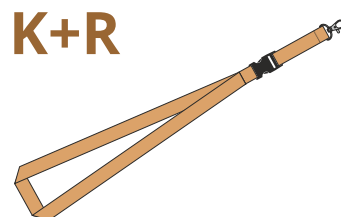

SEKCE:	<b>KLÍČENKY</b>		SECTION:	<b>LANYARDS</b>
STRANA:	<b>1/2</b>		SITE:	<b>1/2</b>
POPIS:	<b>Přehled základních typů klíčenek a jejich příslušenství</b>		DESCRIPTION:	<b>Basic lanyard types and accessories</b>

**Základní typy klíčenek jako přívěšků na krk / basic lanyard types like neck pendant**

Vybírat můžete z těchto typů klíčenek s jednostranným či oboustranným potiskem v šíři /  
You can choose from the following types of key rings with single-sided or double-sided printing in widths of  
10, 15, 20, 25, 30mm:

**Doplňkový sortiment / additional assortment**

<p>Kovová karabina typu „Krab“ v šířkách 10, 15, 20 a 25 mm</p>  <p>Metal carabiner type "Crab" in widths of 10, 15, 20 and 25mm</p>	<p>Karabina s otvírákem lahví</p>  <p>Carabiner with bottle opener</p>
<p>Spona s otvírákem lahví</p>  <p>Buckle with bottle opener</p>	<p>Držák na karty</p>  <p>Card holder</p>
<p>Bezpečnostní spony v šířkách 10, 15, 20 a 25 mm</p>  <p>Safety buckles in widths of 10, 15, 20 and 25 mm</p>	<p>Etuje na dokumenty</p>  <p>Document case</p>
<p>Spony s píšťalkou v šířkách 15, 20 a 25 mm</p>  <p>Whistle clips in widths of 15, 20 and 25 mm</p>	<p>Kovové spony v šířkách 15 a 20 mm</p>  <p>Metal buckles in widths of 15 and 20 mm</p>
<p>„Panák“</p>  <p>"Dummy"</p>	