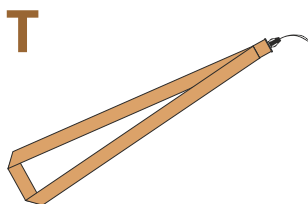

SEKCE:	<b>KLÍČENKY</b>		SECTION:	<b>LANYARDS</b>
STRANA:	<b>1/2</b>		SITE:	<b>1/2</b>
POPIS:	<b>Přehled základních typů klíčenek a jejich příslušenství</b>		DESCRIPTION:	<b>Basic lanyard types and accessories</b>

**Základní typy klíčenek jako přívěšků na krk / basic lanyard types like neck pendant**

Vybírat můžete z těchto typů klíčenek s jednostranným či oboustranným potiskem v šíři /  
You can choose from the following types of key rings with single-sided or double-sided printing in widths of  
10, 15, 20, 25, 30mm:

**Doplňkový sortiment / additional assortment**

<p>Kovová karabina typu „Krab“ v šířkách 10, 15, 20 a 25 mm</p>  <p>Metal carabiner type "Crab" in widths of 10, 15, 20 and 25mm</p>	<p>Karabina s otvírákem lahví</p>  <p>Carabiner with bottle opener</p>
<p>Spona s otvírákem lahví</p>  <p>Buckle with bottle opener</p>	<p>Držák na karty</p>  <p>Card holder</p>
<p>Bezpečnostní spony v šířkách 10, 15, 20 a 25 mm</p>  <p>Safety buckles in widths of 10, 15, 20 and 25 mm</p>	<p>Etuje na dokumenty</p>  <p>Document case</p>
<p>Spony s píšťalkou v šířkách 15, 20 a 25 mm</p>  <p>Whistle clips in widths of 15, 20 and 25 mm</p>	<p>Kovové spony v šířkách 15 a 20 mm</p>  <p>Metal buckles in widths of 15 and 20 mm</p>
<p>„Panák“</p>  <p>"Dummy"</p>	