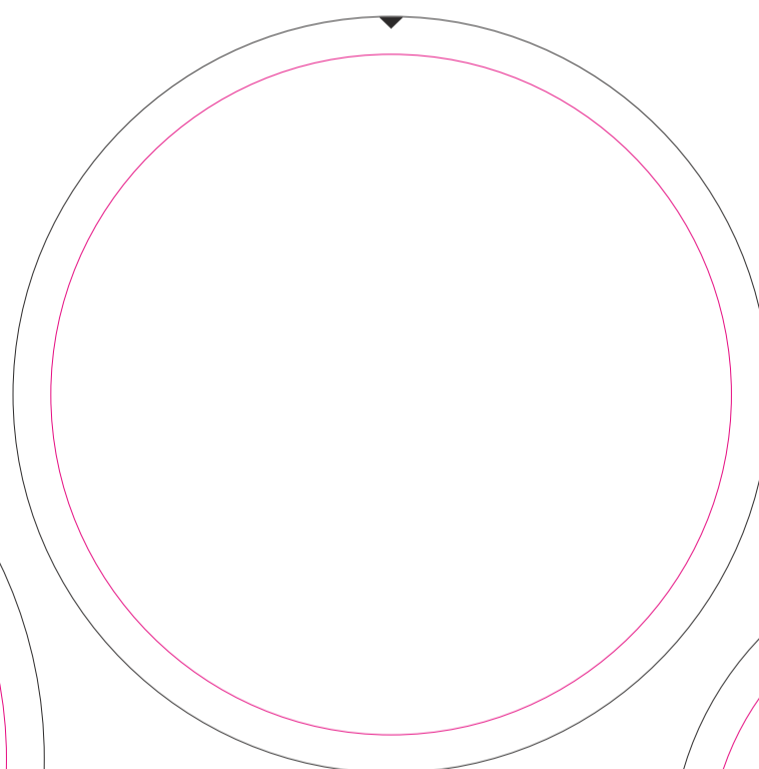

PLACKY - ŠABLONY 1:1 / BUTTONS - TEMPLATES 1:1

20mm
výsek: 32mm

25mm
výsek: 35mm

32mm
výsek: 44mm

37mm
výsek: 49mm

44mm
výsek: 54mm

65mm
výsek: 75mm

58mm
výsek: 70mm

56mm
výsek: 66,5mm

50mm
výsek: 60,8mm

110mm
výsek: 120mm

90mm
výsek: 100mm

75mm
výsek: 86mm

PLACKY - ŠABLONY 1:1 / BUTTONS - TEMPLATES 1:1

25mm x 70mm
výsek: 36mm x 80mm

37mm x 37mm
výsek: 47mm x 47mm

69mm x 45mm
výsek: 80mm x 56mm

58mm x 38mm
výsek: 70mm x 49mm

velikost placky / button size:
54mm x 78mm
výsek / cut outs:
70mm x 95mm

velikost placky / button size:
50mm x 50mm
výsek / cut outs:
68mm x 68mm

velikost placky / button size:
53mm x 57mm
výsek / cut outs:
70mm x 63mm